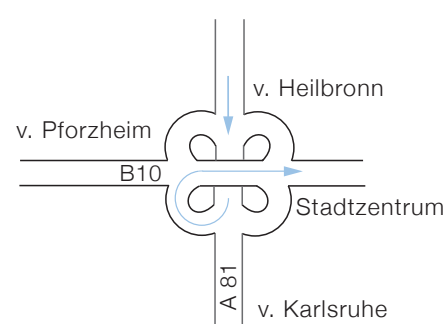

Von Richtung München/Karlsruhe kommend nach Stgt. Degerloch, Stadtzentrum

Von Richtung Heilbronn/Karlsruhe kommend nach Stgt. Zuffenhausen, Stadtzentrum

- U** S. Bahn
Linien 5,6,7 und 12
- █ Auto
- █ Parkmöglichkeiten
- █ Sonnenbergstr.